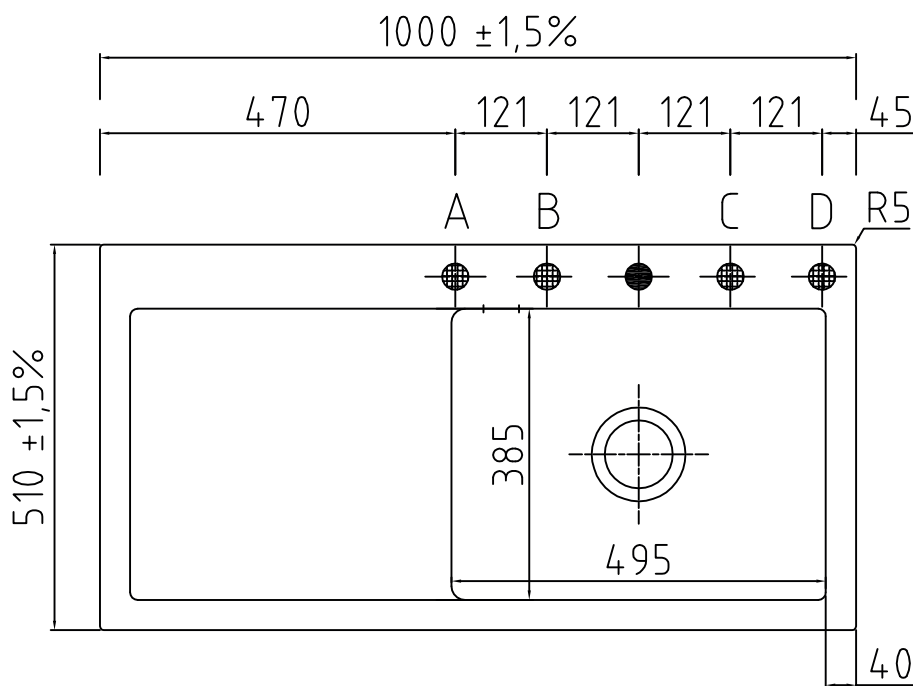

# LAVABO®

Varenr.:  
11064S

VVS-nr.:  
682773110

Materiale:	Keramik
Farve:	Blank hvid
Overflade:	Glaseret, blank
Monteringsmulighed:	Nedfældning
Min. skabsbredde:	600 mm
Hanehul:	Ja
Overløb:	Ja
Bundventil medfølger:	Ja, i sort
Bakke:	Ja, til venstre

Leveres med  $\text{Ø}35$  mm hanehul.  
Ønskes yderligere huller (Pos A, B, C eller D) angives dette ved bestilling.